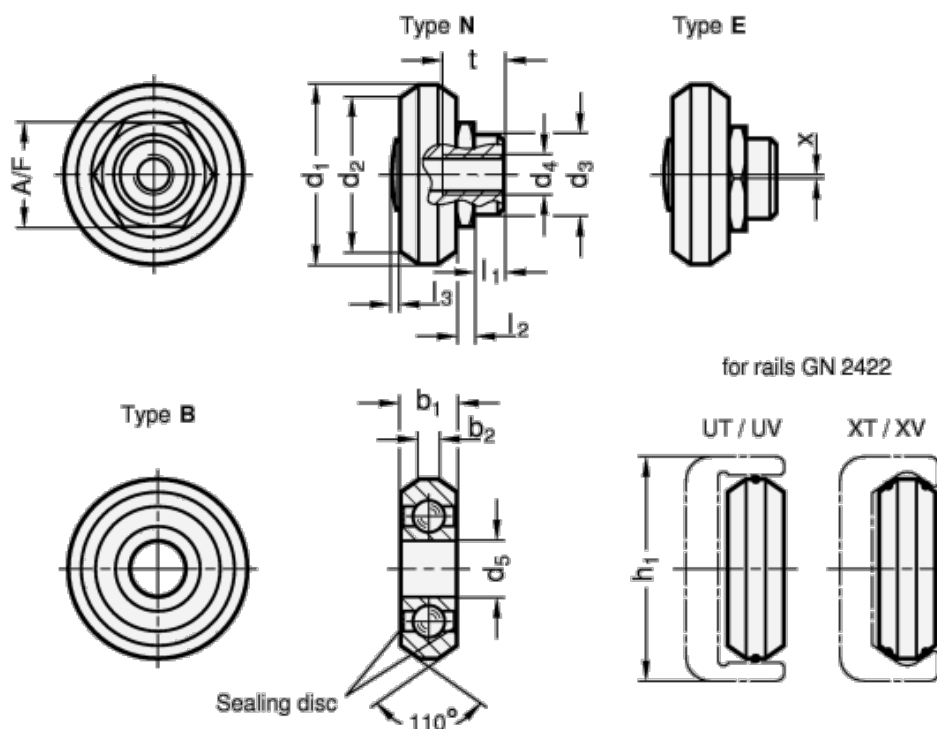

Article number: 20242635N2RS

Description: E+G kompakt leje GN 2426-35-N-2RS

Measures

A/F = 15	h1	= 35
b1 =	L1	= 4.2
b2 =	L2	= 2.5
d1 = 28	L3 max.	= 0.7
d2 = -	t	= 9
d3 = 12	Weight in (g)	= 32
d4 = M5	x	=
d5 =		